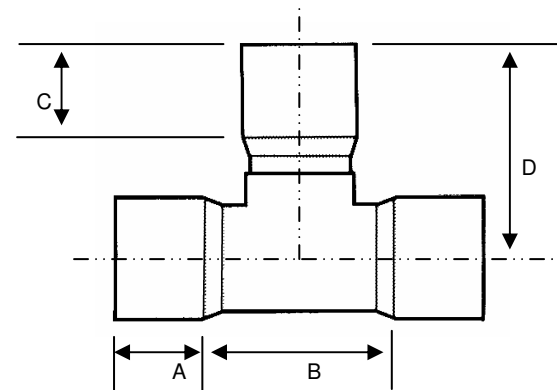

Description:	Tee
Material:	IPS DWV PVC
Size:	See Chart
Configuration:	Solvent Weld x Solvent Weld x Solvent Weld

SOLVENT WELD IPS TEES

SIZE	5X2	5X3	5X4	5						8X2	8X3	8X4	8X5
A	2.75	2.75	2.75	2.75						4.5	4.5	4.5	4.5
B	5.75	7.25	8.25	9.25						6	7.5	8.5	9.75
C	1.25	1.75	2.25	2.75						1.25	1.75	2.25	2.75
D	5.5	5.75	6.75	7						7.25	7.25	8.5	9.25

SIZE	18X5	18X6	18X8	18X10	18X12	18X14	18X16	18	20X2	20X3	20X4	20X5	20X6
A	9	9	9	9	9	9	9	9	10	10	10	10	10
B		14.75	16.75	19	21	22.25	24.25	26.25	10.5	11.75	12.75	14	15
C	2.75	3.5	4.5	5.5	6.5	7	8	9	1.25	1.75	2.25	2.75	3.5
D	14.5	14.5	16	17	18.25	19.25	20.5	22.25	12.75	13	14	14.75	15.5

SIZE	20X8	20X10	20X12	20X14	20X16	20X18	20	24X2	24X3	24X4	24X5	24X6	24X8
A	10	10	10	10	10	10	10	12	12	12	12	12	12
B	17	19.25	21.25	22.5	24.5	26.5	28.5	11	12.25	13.25	14.5	15.5	17.5
C	4.5	5.5	6.5	7	8	9	10	1.25	1.75	2.25	2.75	3.5	4.5
D	17	18	19.25	20.25	21.5	23.25	25	14.75	15	16	16.5	17.5	19

SIZE	24	24X12	24X14	24X16	24X18	24X20	24
A	12	12	12	12	12	12	12
B	32	21.75	23	24	26	28	32
C	12	6.5	7	8	9	10	12
D	29.75	21.25	22.25	23.5	25.25	27	29.75